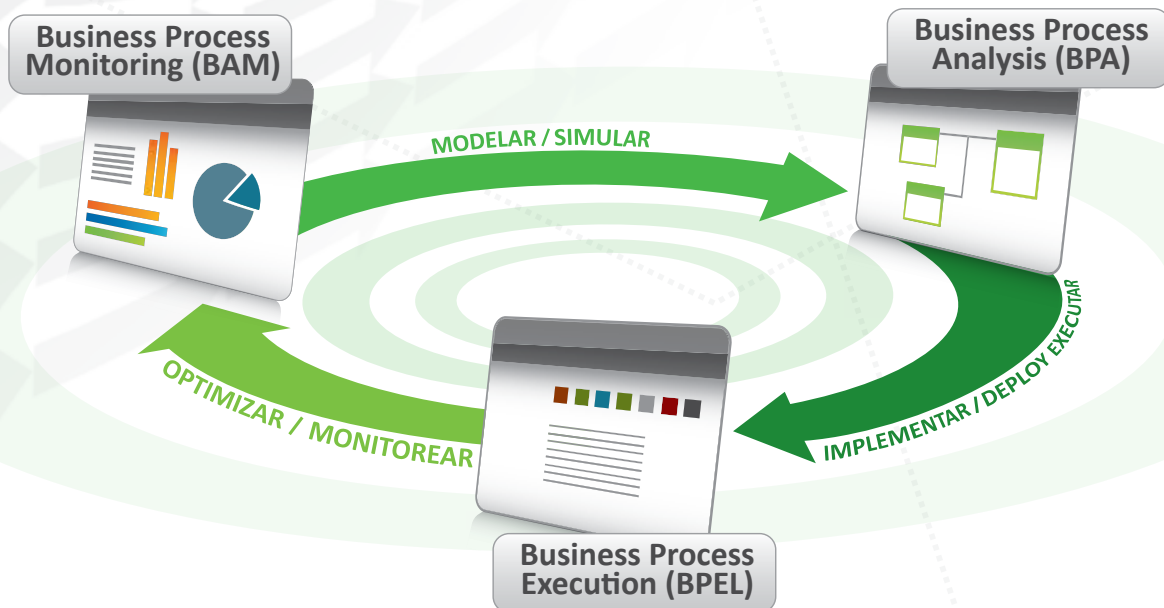

NEURONET

CONSULTORÍA EN BPM

Consultoría en BPM

En la actualidad, la implementación de los procesos de negocio en una empresa ya no es responsabilidad de un único aplicativo. Al contrario, implementar un proceso requiere la ejecución coordinada de varias aplicaciones o sistemas, disponibles en las más variadas tecnologías y plataformas.

Las herramientas de **Business Process Management** apuntan precisamente a coordinar los diferentes sistemas de la empresa, a través del modelamiento, simulación, ejecución y monitoreo constante de cada proceso de negocio.

NEURONET ha conformado un equipo de especialistas capaz de orientarlo en la adopción de tecnologías de Business Process Management. Poseemos vasta experiencia en los principales productos y tecnologías del mercado.